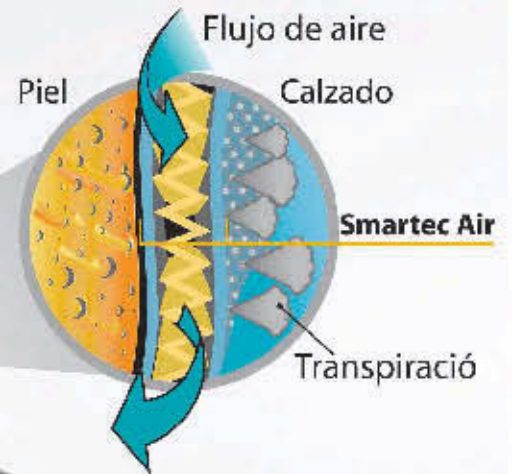

ARS PLASTIC

CAS

CALZADO ARGENTINO DE SEGURIDAD

FORRO RESPIRABLE

BOTIN PAMPA

CARACTERISTICAS DEL CALZADO

- CUERO FLOR NEGRO O MARRON
- PLANTA DE POLIURETANO INYECTADO, BIDENSIDAD
- FORRO RESPIRABLE, ANTIMICOTICO
- DISEÑO ANTIDESLIZANTE Y AUTOLIMPIANTE
- PLANTILLA DE CONFORT INYECTADA EN PU
- TALLES DEL 38 AL 48
- CON Y SIN PUNTERA DE ACERO