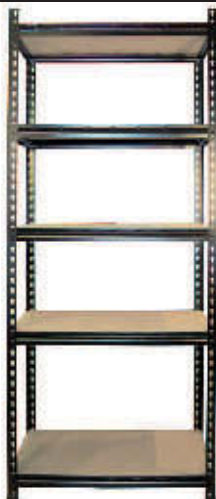

MODELOS:
5 mm. 20 m. - Cod. AXE205C
10 mm. 20 m. - Cod. AXE2010C

Marca:

**ESTANTERIA
MEGA RACK
0,37 x 0,73 x 1,50 m.
4 ESTANTES**

MODELOS:
BLANCA - Cod. 3404573
NEGRA - Cod. 3406573

Marca:

**ESTANTERIA
MEGA RACK**
0,37 x 0,73 x 1,80 m.
5 ESTANTES